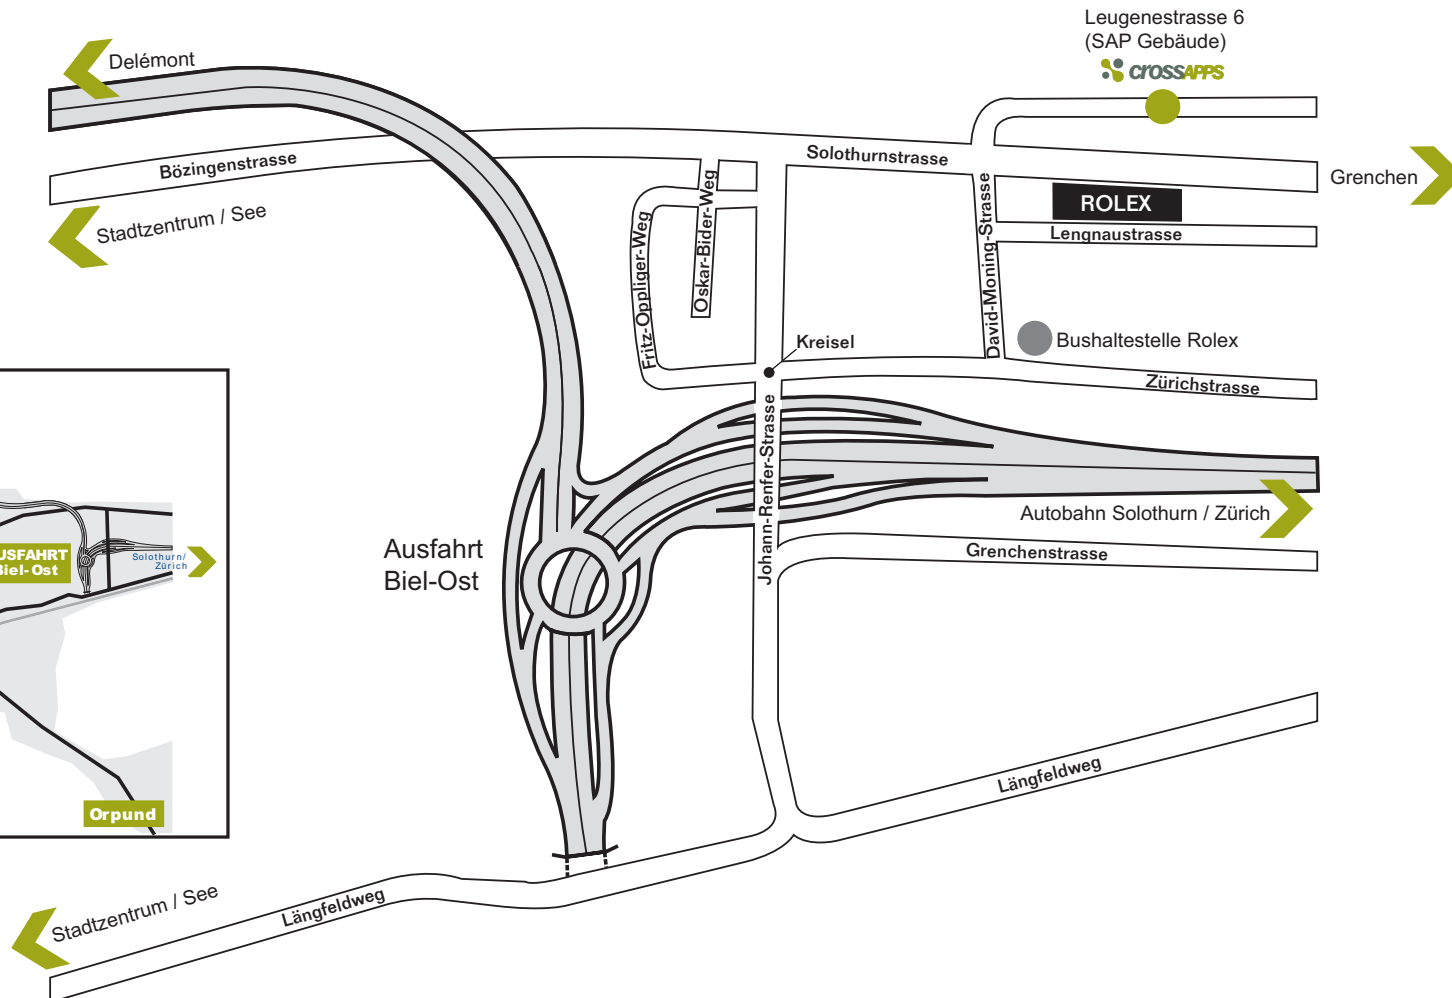

crossapps ag
Leugenestrasse 6
2504 Biel-Bienne

Phone +41 32 618 00 00
Fax +41 32 618 00 55
Email sales@x-apps.com
Web www.x-apps.com

Per Auto

Anfahrtsweg gemäss Skizze. Vom Stadtzentrum Biel bis zur crossapps ag ist mit ca. 10 - 15 Min. Fahrzeit zu rechnen. Parkplätze stehen zur Verfügung.

Öffentliche Verkehrsmittel

Ab Hauptbahnhof Biel Buslinie 3N oder 3S im ca. 20- bis 30-Minuten-Takt bis zur Haltestelle Rolex (Fahrzeit ca. 15 Minuten). Von der Bushaltestelle zur crossapps ag sind es nur wenige Gehminuten.