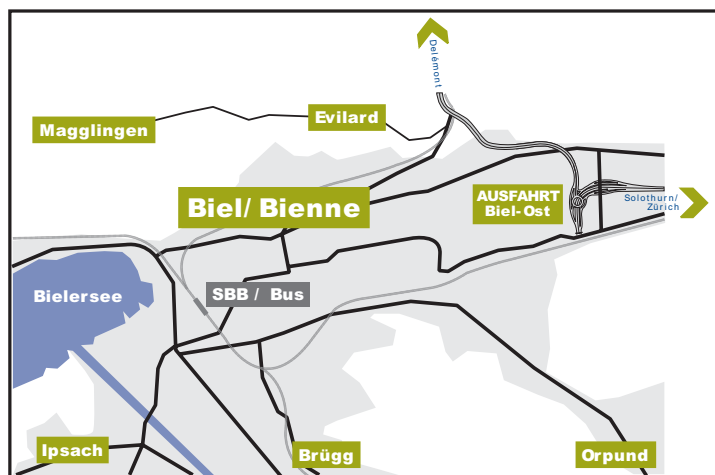

crossapps ag
Leugenestrasse 6
2504 Biel-Bienne

Phone +41 32 618 00 00
Fax +41 32 618 00 55
Email sales@x-apps.com
Web www.x-apps.com

Per Auto

Anfahrtsweg gemäss Skizze. Vom Stadtzentrum Biel bis zur crossapps ag ist mit ca. 10 - 15 Min. Fahrzeit zu rechnen. Parkplätze stehen zur Verfügung.

Öffentliche Verkehrsmittel

Ab Hauptbahnhof Biel Buslinie 3N oder 3S im ca. 20- bis 30-Minuten-Takt bis zur Haltestelle Rolex (Fahrzeit ca. 15 Minuten). Von der Bushaltestelle zur crossapps ag sind es nur wenige Gehminuten.